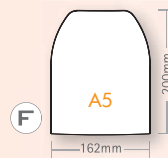

WANDMONTAGE:

DACAPO

die da capo schiene aus silbereloxiertem aluminium hat gleich doppelten nutzen für sie: einmal als einhänge-schiene für die prospekttaschen in A4, A5 oder A6 und zugleich als halter für einzelblätter. notizen, zeichnungen, angebote, pläne werden einfach von unten eingeschoben, das dacapo rail hält durch die raffinierte konstruktion. zum herausnehmen die blätter einfach nach oben biegen und herausziehen. die taschen aus transparentem kunststoff-druckguss für prospekte oder anderes einfach wie gewünscht ein-, um- und aushängen.

BEST BUY

A4 = 210mm x 297mm

A5 = 148mm x 210mm

A6 = 105mm x 148mm

1

ART.	DCR500	DCR1000	DCR1500	DCR2000	DCTA4	DCTA5	DCTA6
size	A 0,5m	B 1m	C 1,5m	D 2m	E A4	F A5	G A6
1pc	6,48	11,88	17,28	22,68	9,72	8,28	6,66
	7,20	13,20	19,20	25,20	10,80	9,20	7,40