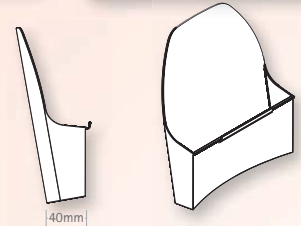

WANDMONTAGE:

DACAPO

die da capo schiene aus silbereloxiertem aluminium hat gleich doppelten nutzen für sie: einmal als einhänge-schiene für die prospekttaschen in A4, A5 oder A6 und zugleich als halter für einzelblätter. notizen, zeichnungen, angebote, pläne werden einfach von unten eingeschoben, das dacapo rail hält durch die raffinierte konstruktion. zum herausnehmen die blätter einfach nach oben biegen und herausziehen. die taschen aus transparentem kunststoff-druckguss für prospekte oder anderes einfach wie gewünscht ein-, um- und aushängen.

BEST BUY

A4 = 210mm x 297mm

A5 = 148mm x 210mm

A6 = 105mm x 148mm

1

ART.	DCR500	DCR1000	DCR1500	DCR2000	DCTA4	DCTA5	DCTA6
size	A 0,5m	B 1m	C 1,5m	D 2m	E A4	F A5	G A6
1pc	6,48	11,88	17,28	22,68	9,72	8,28	6,66
	7,20	13,20	19,20	25,20	10,80	9,20	7,40