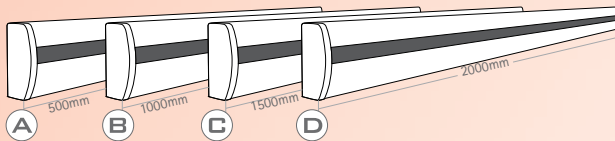

WANDMONTAGE:

DACAPO

die da capo schiene aus silbereloxiertem aluminium hat gleich doppelten nutzen für sie: einmal als einhänge-schiene für die prospekttaschen in A4, A5 oder A6 und zugleich als halter für einzelblätter. notizen, zeichnungen, angebote, pläne werden einfach von unten eingeschoben, das dacapo rail hält durch die raffinierte konstruktion. zum herausnehmen die blätter einfach nach oben biegen und herausziehen. die taschen aus transparentem kunststoff-druckguss für prospekte oder anderes einfach wie gewünscht ein-, um- und aushängen.

BEST BUY

A4 = 210mm x 297mm

A5 = 148mm x 210mm

A6 = 105mm x 148mm

1

ART.	DCR500	DCR1000	DCR1500	DCR2000	DCTA4	DCTA5	DCTA6
size	A 0,5m	B 1m	C 1,5m	D 2m	E A4	F A5	G A6
1pc	6,48	11,88	17,28	22,68	9,72	8,28	6,66
	7,20	13,20	19,20	25,20	10,80	9,20	7,40